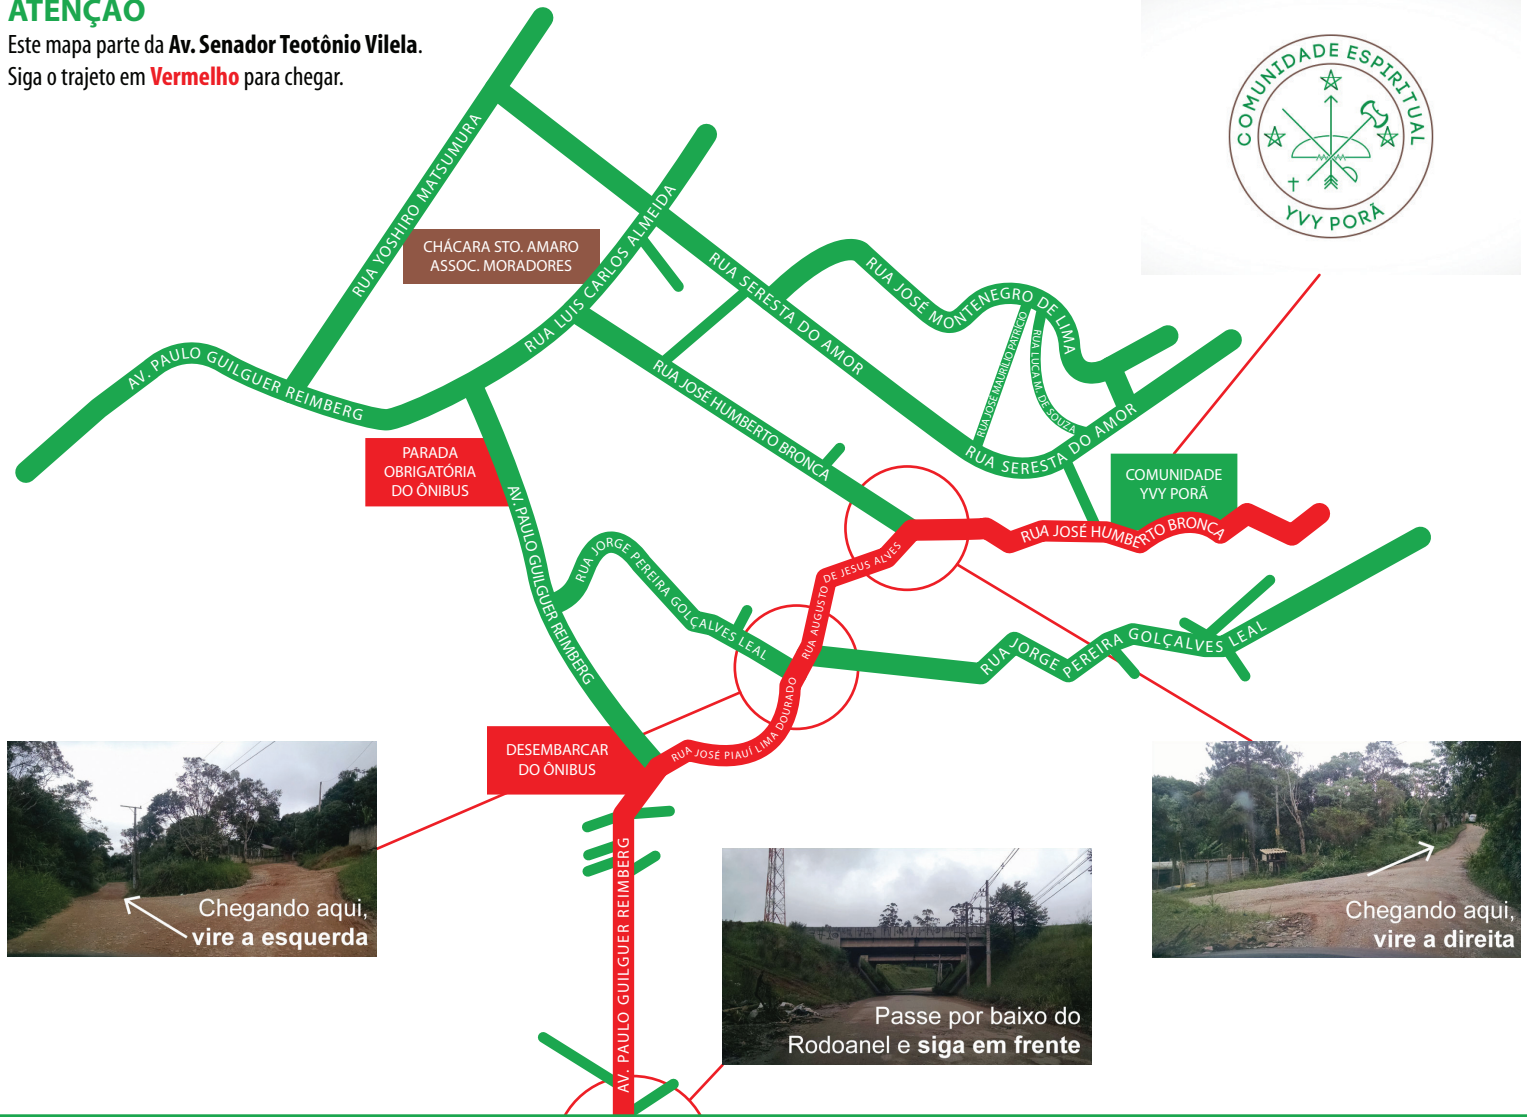

ATENÇÃO

Este mapa parte da **Av. Senador Teotônio Vilela**.

Siga o trajeto em **Vermelho** para chegar.

**RODOANEL MÁRIO COVAS
NÃO EXISTE ACESSO POR AQUI**

Atenção
Estrada não pavimentada

**MAPA DE LOCALIZAÇÃO
COMUNIDADE ESPIRITUAL YVY PORÃ**
Rua José Humberto Bronca, 1055
Colônia (Zona Sul)
São Paulo - SP
CEP 04875-150
www.yvypora.org.br
contato@yvypora.org.br